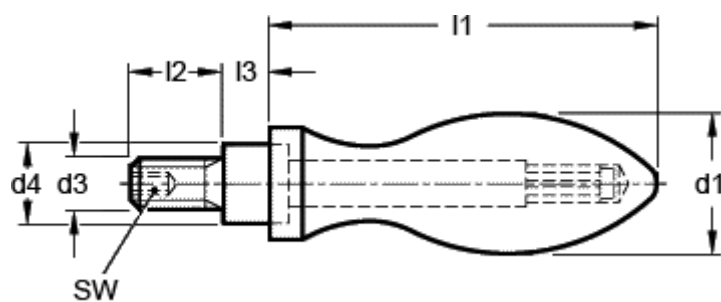

Varenummer: 20110020  
Beskrivelse: E+G Drejeligt håndtag  
DIN 98-ST-20-E

## Mål

d1	= 20
d3	= M8
d4 h13	= 13
l1 ca.	= 61
l2	= 13
l3	= 6.0
SW	= 4